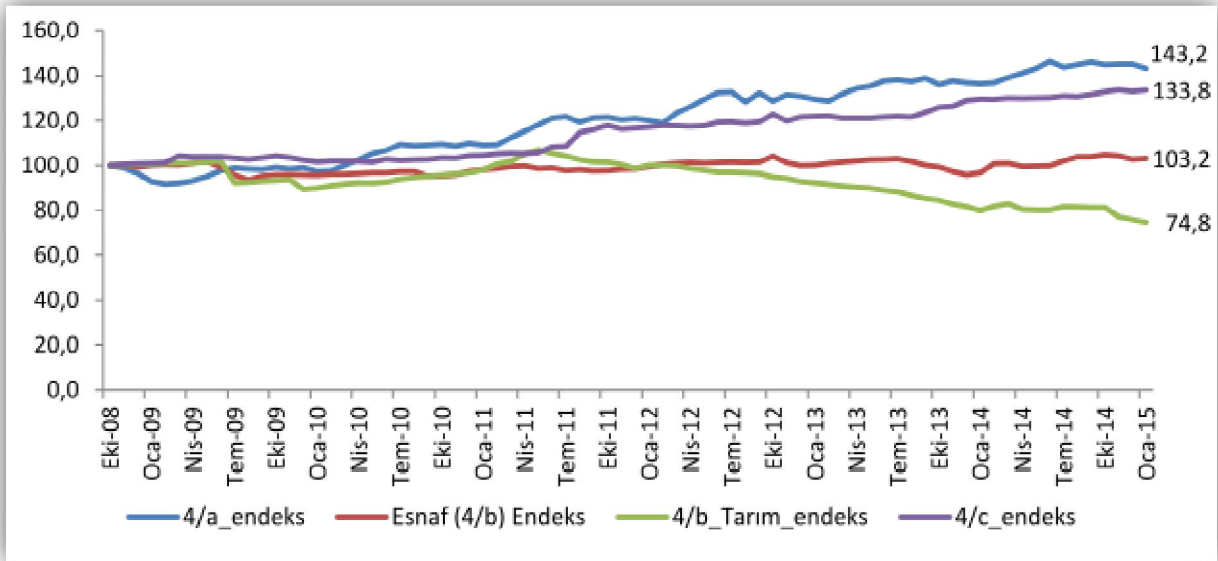

TEPAV İstihdam İzleme Bülteni

Doç.Dr.Mehmet Emin Altundemir¹

Sakarya Akademik Danışmanı

TEPAV İstihdam İzleme Bülteninde, Sosyal Güvenlik Kurumu (SGK) ve Türkiye İş Kurumu (İŞKUR) Ocak 2015 verilerinin değerlendirilerek sigortalı ücretli istihdamı, kadın istihdamı, işyeri, esnaf, çiftçi ve kamu çalışanı sayısında bir önceki aya ve geçen yıla göre en fazla artış gösteren iller ve sektörler incelenmiştir.

Şekil 1. Aylara Göre Çalışan Sayısı (Ekim 2008=100 olarak endekslenmiştir.)

Sigortalı ücretli (4/a), kendi hesabına çalışan esnaf (4/b), çiftçi (4/b) ve kamu çalışanı (4/c) sayıları Ekim 2008'de 100 kabul edildiğinde, söz konusu değer Ocak 2015'te sigortalı ücretlilerde (4/a) 143,2, kendi hesabına çalışan esnaflarda (4/b) 103,2, çiftçilerde (4/b) 74,8 ve kamu çalışanlarında (4/c) ise 133,8 olmuştur.